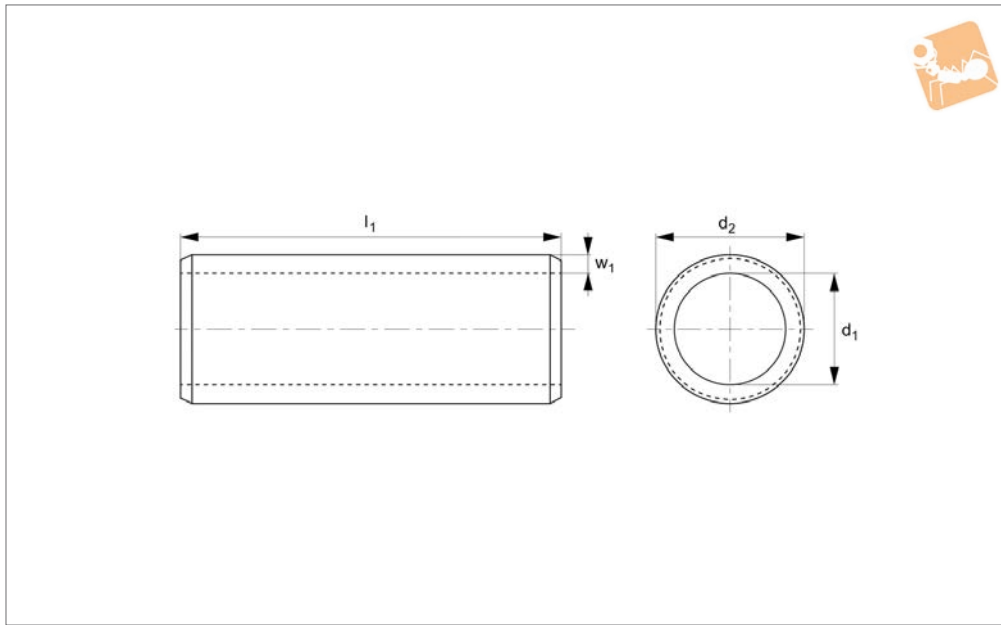

Brass Clearance Spacers

Brass

P0065.BR

SPACERS

Material

Brass, nickel plated.

Order No.	For thread	l_1	d_1	d_2	w_1
P0065.020-001-BR	M2	1	2.2	4.0	0.8
P0065.020-002-BR	M2	2	2.2	4.0	0.8
P0065.020-003-BR	M2	3	2.2	4.0	0.8
P0065.020-004-BR	M2	4	2.2	4.0	0.8
P0065.020-005-BR	M2	5	2.2	4.0	0.8
P0065.020-006-BR	M2	6	2.2	4.0	0.8
P0065.020-008-BR	M2	8	2.2	4.0	0.8
P0065.020-010-BR	M2	10	2.2	4.0	0.8
P0065.020-012-BR	M2	12	2.2	4.0	0.8
P0065.020-015-BR	M2	15	2.2	4.0	0.8
P0065.020-018-BR	M2	18	2.2	4.0	0.8
P0065.020-020-BR	M2	20	2.2	4.0	0.8
P0065.025-001-BR	M2,5	1	2.6	4.5	0.9
P0065.025-002-BR	M2,5	2	2.6	4.5	0.9
P0065.025-003-BR	M2,5	3	2.6	4.5	0.9
P0065.025-004-BR	M2,5	4	2.6	4.5	0.9
P0065.025-005-BR	M2,5	5	2.6	4.5	0.9
P0065.025-006-BR	M2,5	6	2.6	4.5	0.9
P0065.025-008-BR	M2,5	8	2.6	4.5	0.9
P0065.025-010-BR	M2,5	10	2.6	4.5	0.9
P0065.025-015-BR	M2,5	15	2.6	4.5	0.9
P0065.025-020-BR	M2,5	20	2.6	4.5	0.9
P0065.030-001-BR	M3	1	3.2	6.0	0.8
P0065.030-002-BR	M3	2	3.2	6.0	0.8
P0065.030-003-BR	M3	3	3.2	6.0	0.8
P0065.030-004-BR	M3	4	3.2	6.0	0.8
P0065.030-005-BR	M3	5	3.2	6.0	0.8
P0065.030-006-BR	M3	6	3.2	6.0	0.8
P0065.030-008-BR	M3	8	3.2	6.0	0.8
P0065.030-010-BR	M3	10	3.2	6.0	0.8
P0065.030-015-BR	M3	15	3.2	6.0	0.8
P0065.030-020-BR	M3	20	3.2	6.0	0.8
P0065.030-025-BR	M3	25	3.2	6.0	0.8
P0065.030-030-BR	M3	30	3.2	6.0	0.8
P0065.030-035-BR	M3	35	3.2	6.0	0.8